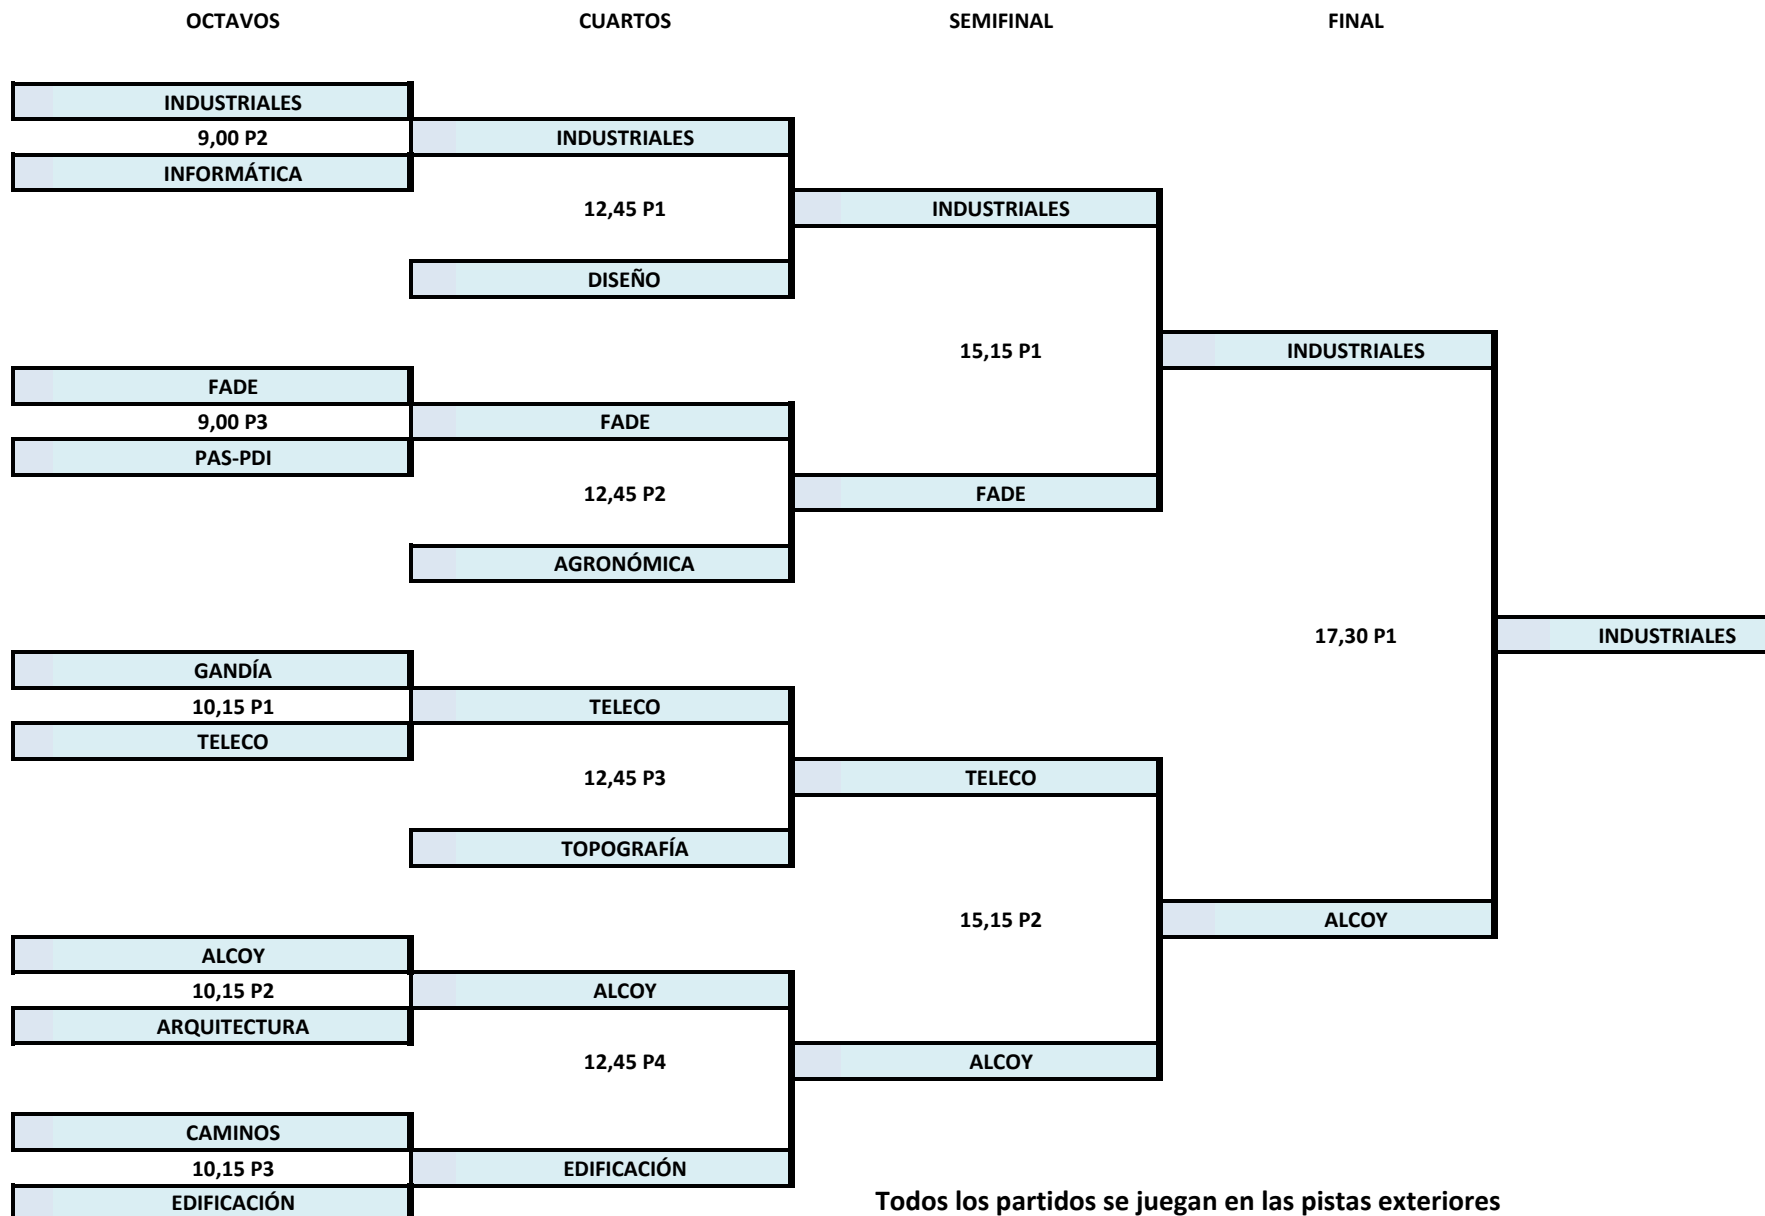

TENIS MASCULINO

SERVEI D'ESPORTS

13 escuelas

OCTAVOS

CUARTOS

SEMIFINAL

FINAL

Todos los partidos en las pistas de tenis

TENIS FEMENINO

SQUASH MASCULINO

SERVEI D'ESPORTS
OCTAVOS

CUARTOS

SEMIFINAL

FINAL

10 escuelas

Todos los partidos se juegan en el trinquet

FRONTENIS MASCULINO

PADEL MASCULINO

13 escuelas

PADEL FEMENINO

TENIS MESA MASCULINO

13 escuelas

TENIS MESA FEMENINO

Todos los partidos se juegan en el trinquet

AJEDREZ

Todos los jugadores deberán estar presentes en el trinquet a las **10,00 horas**

AJEDREZ FEMENINO (10,00 TRINQUET)		
	2	INFORMÁTICA
	1	DISEÑO
	NP	INDUSTRIALES
	3	CAMINOS
	5	AGRONÓMICA
	4	ARQUITECTURA