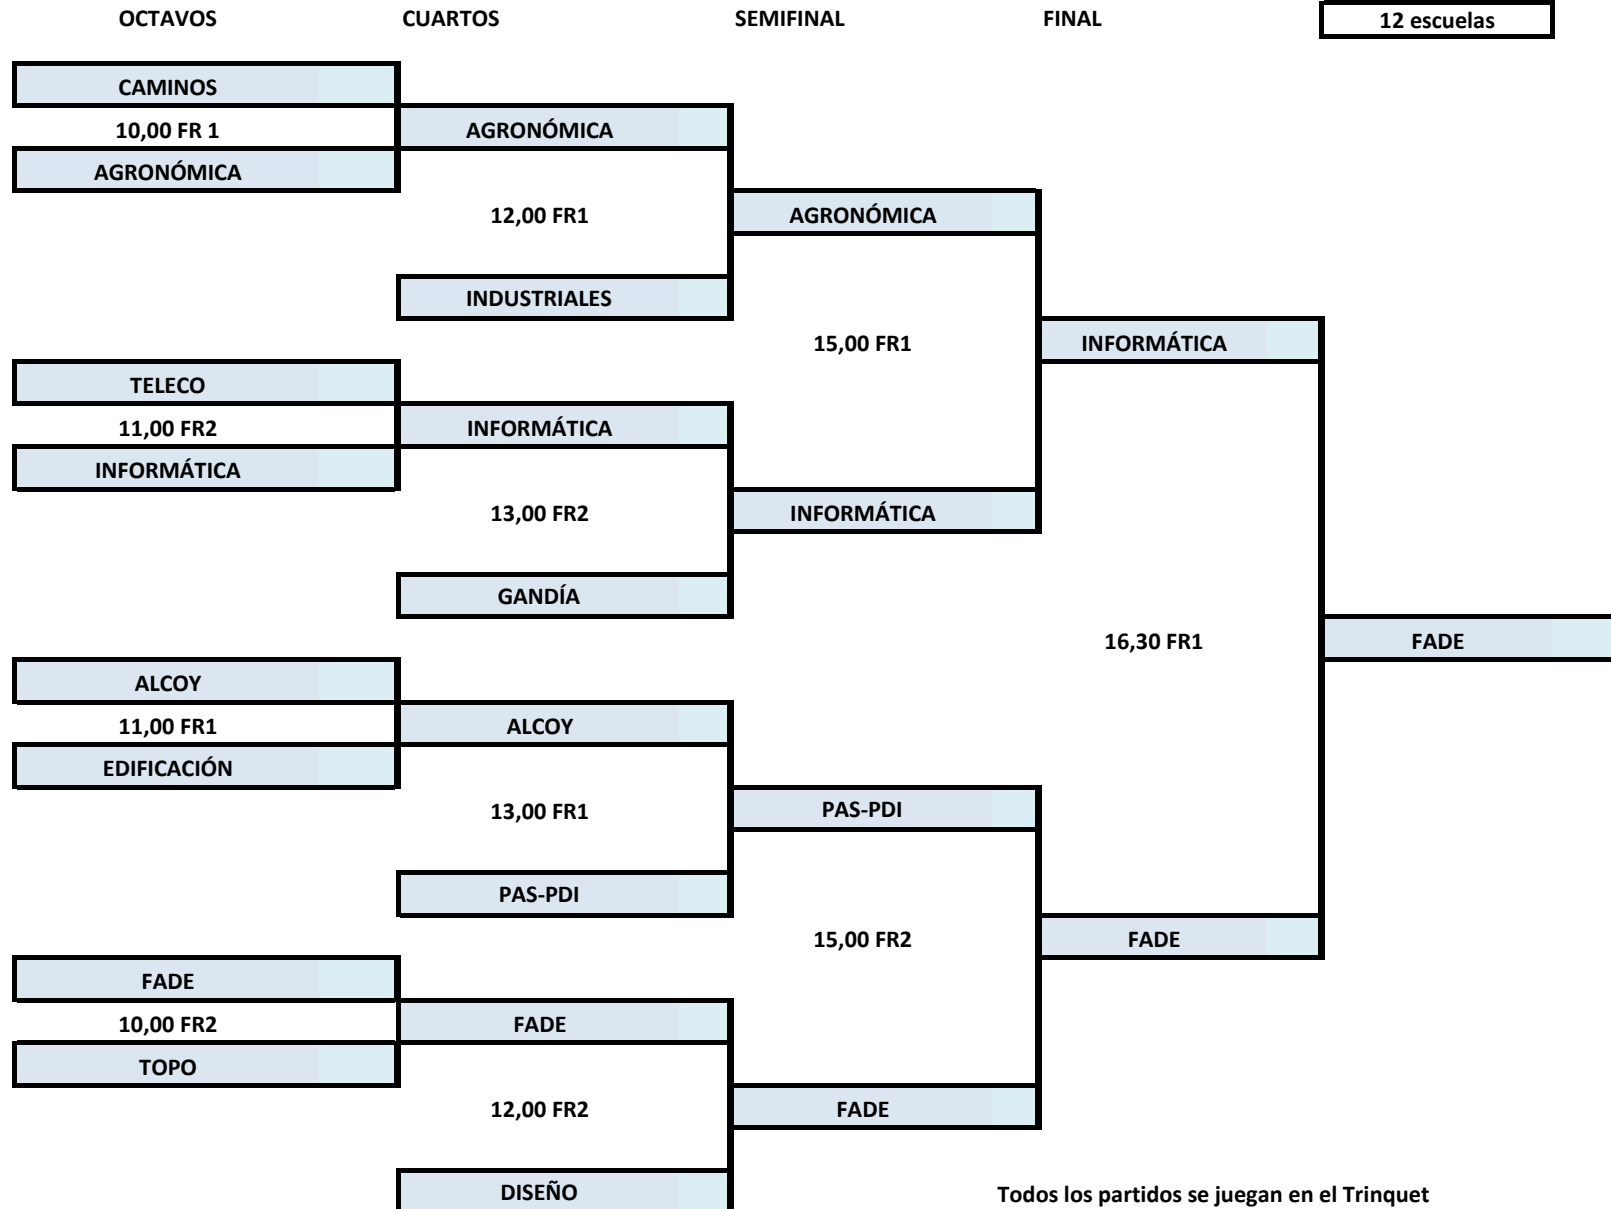

TENIS MASCULINO

SERVEI D'ESPORTS

13 escuelas

OCTAVOS

CUARTOS

SEMIFINAL

FINAL

Todos los partidos en las pistas de tenis

TENIS FEMENINO

SQUASH MASCULINO

SERVEI D'ESPORTS
OCTAVOS

CUARTOS

SEMIFINAL

FINAL

10 escuelas

Todos los partidos se juegan en el trinquet

FRONTENIS MASCULINO

PADEL MASCULINO

13 escuelas

PADEL FEMENINO

TENIS MESA MASCULINO

13 escuelas

TENIS MESA FEMENINO

Todos los partidos se juegan en el trinquet

AJEDREZ

Todos los jugadores deberán estar presentes en el trinquet a las **10,00 horas**

AJEDREZ FEMENINO (10,00 TRINQUET)		
	2	INFORMÁTICA
	1	DISEÑO
	NP	INDUSTRIALES
	3	CAMINOS
	5	AGRONÓMICA
	4	ARQUITECTURA