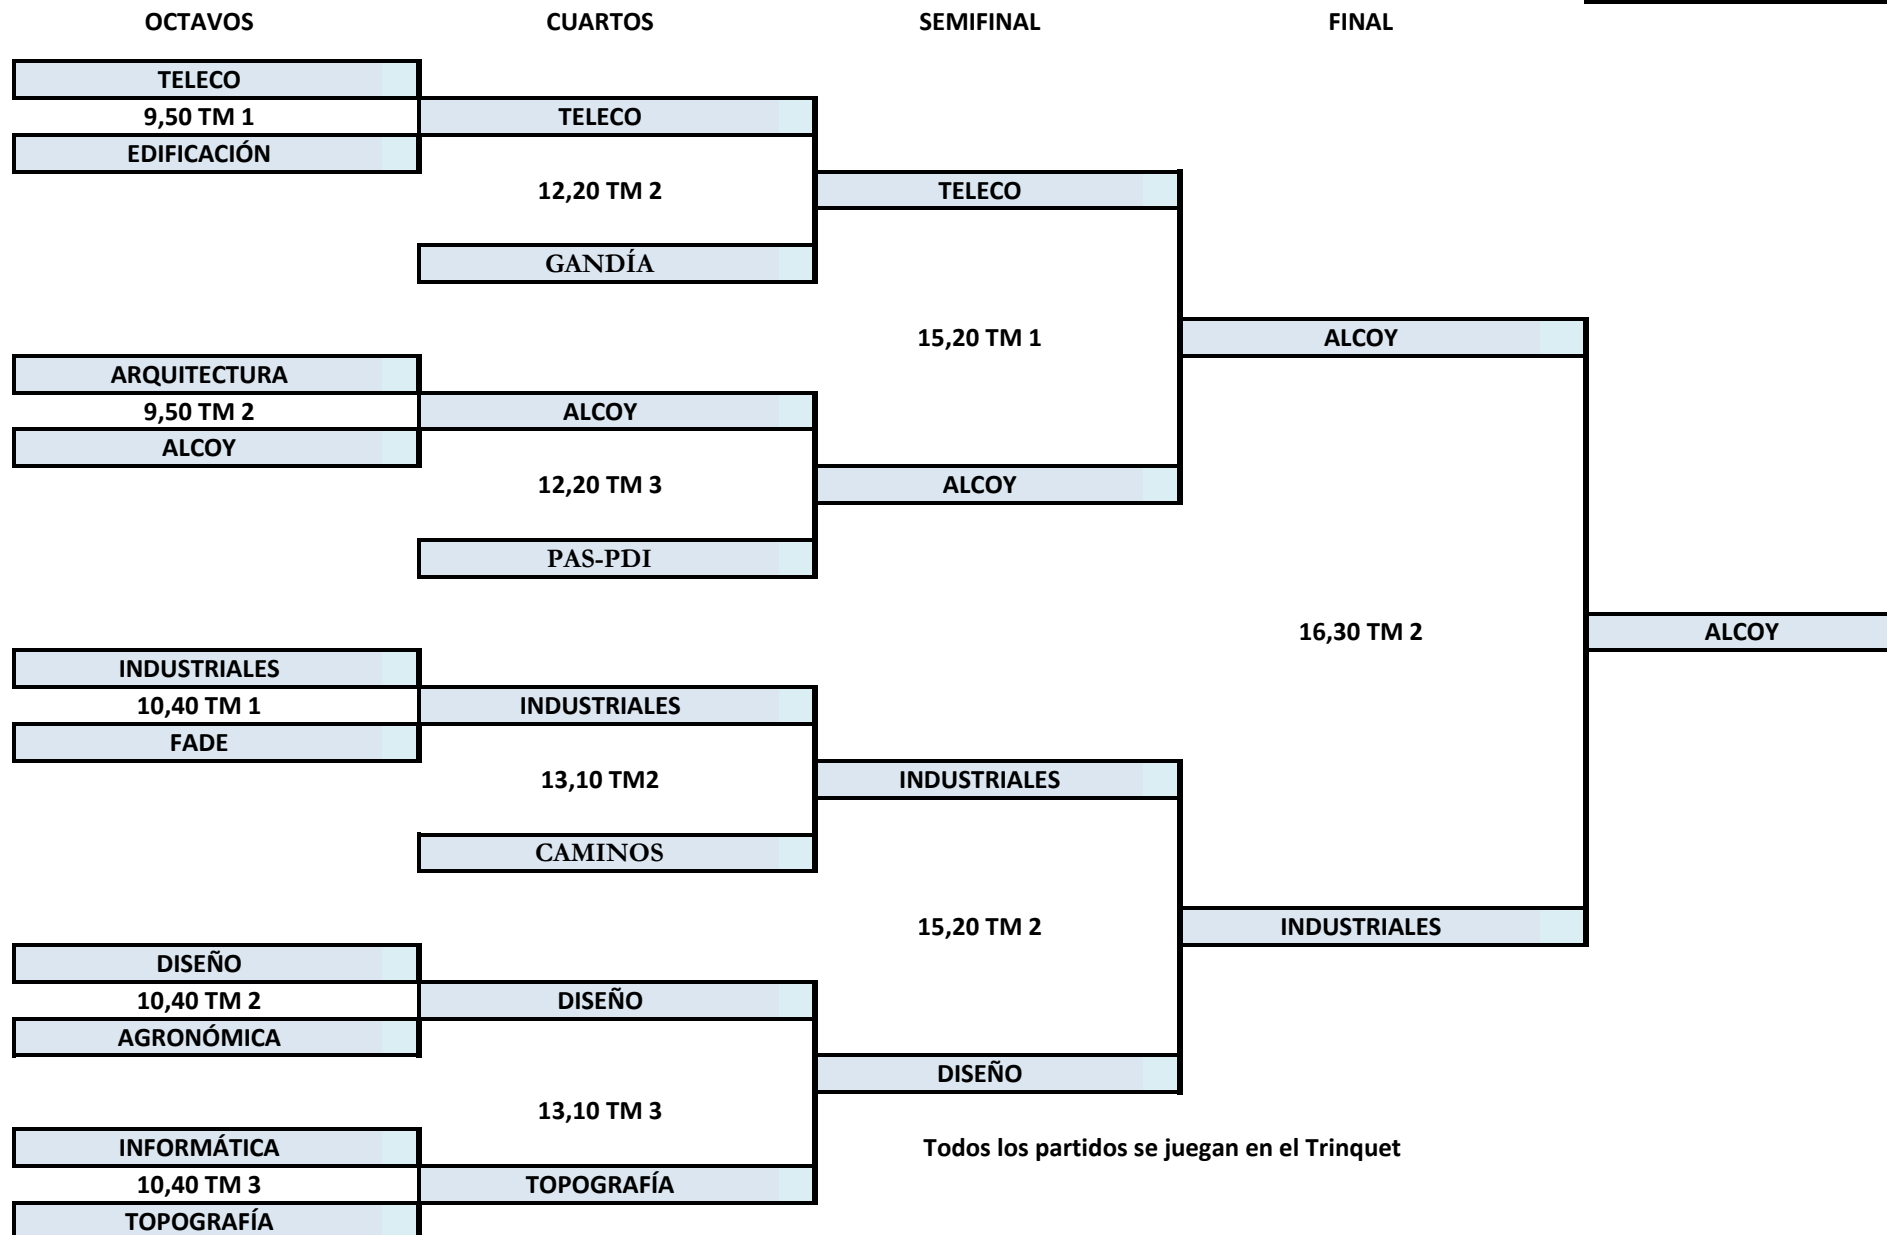

TENIS FEMENINO

SQUASH MASCULINO

SERVEI D'ESPORTS
OCTAVOS

CUARTOS

SEMIFINAL

FINAL

10 escuelas

Todos los partidos se juegan en el trinquet

FRONTENIS MASCULINO

PADEL MASCULINO

13 escuelas

PADEL FEMENINO

TENIS MESA MASCULINO

13 escuelas

TENIS MESA FEMENINO

Todos los partidos se juegan en el trinquet

AJEDREZ

Todos los jugadores deberán estar presentes en el trinquet a las **10,00 horas**

AJEDREZ FEMENINO (10,00 TRINQUET)		
	2	INFORMÁTICA
	1	DISEÑO
	NP	INDUSTRIALES
	3	CAMINOS
	5	AGRONÓMICA
	4	ARQUITECTURA