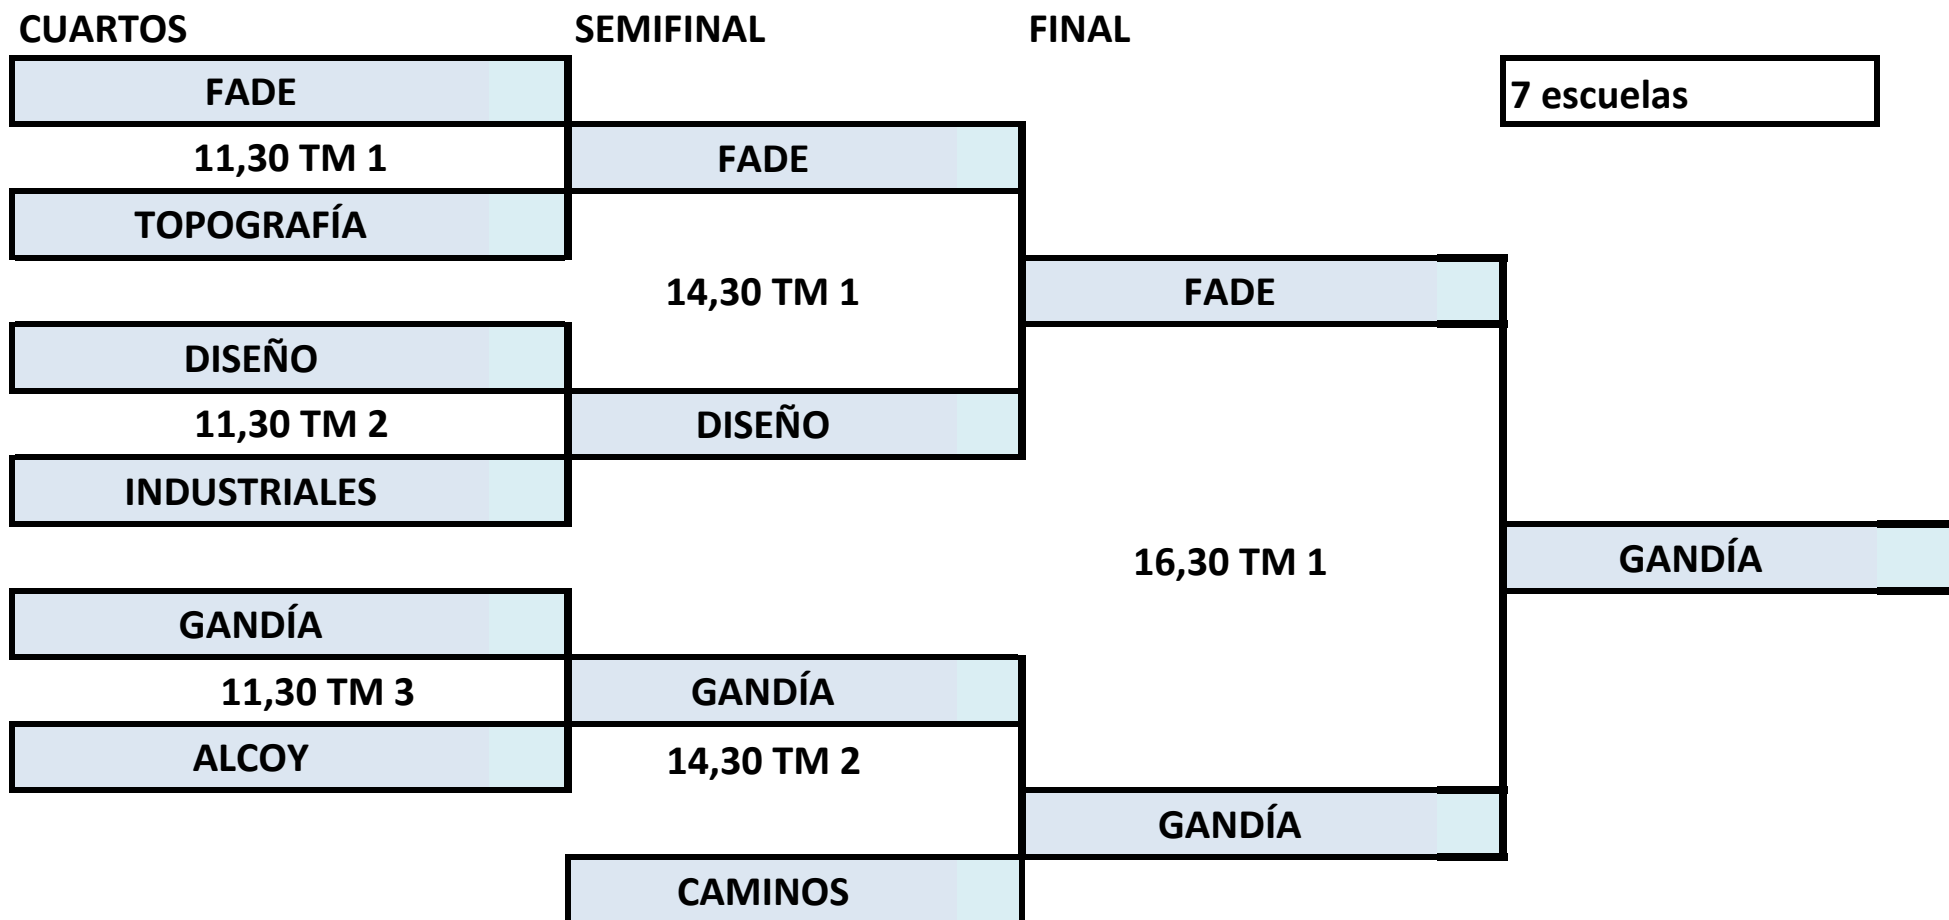

TENIS FEMENINO

SQUASH MASCULINO

SERVEI D'ESPORTS
OCTAVOS

CUARTOS

SEMIFINAL

FINAL

10 escuelas

Todos los partidos se juegan en el trinquet

FRONTENIS MASCULINO

PADEL MASCULINO

13 escuelas

PADEL FEMENINO

TENIS MESA MASCULINO

13 escuelas

TENIS MESA FEMENINO

Todos los partidos se juegan en el trinquet

AJEDREZ

Todos los jugadores deberán estar presentes en el trinquet a las **10,00 horas**

AJEDREZ FEMENINO (10,00 TRINQUET)		
	2	INFORMÁTICA
	1	DISEÑO
	NP	INDUSTRIALES
	3	CAMINOS
	5	AGRONÓMICA
	4	ARQUITECTURA